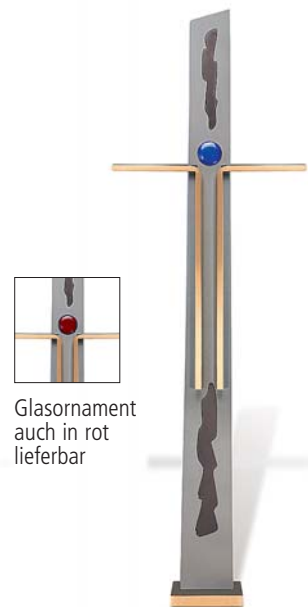

KREUZE 382 – 400

STRASSACKER

**Nr. 60139 ♀**  
 »Kreuz, freistehend«  
 63x33x8 cm  
 Patina »Farbig«

**Nr. 62006 ♂**  
 »Kreuz mit Abstandshalter«  
 63x33x9 cm  
 Patina »Farbig«

**Nr. 60227 ♀** **NEUHEIT**  
 »Kreuz, freistehend«  
 mit Swarovski Stein  
 61x23x5 cm

**Nr. 62005 ♂**  
 »Kreuz mit Halter«  
 61x26x8 cm  
 Patina »Farbig«

**Nr. 60222 ♀**  
 »Kreuz«  
 Edelstahl/Bronze  
 60x30x6 cm  
 Sonderpatina

Rückansicht

**Nr. 60223 ♀**  
 »Kreuz«  
 Edelstahl/Bronze  
 60x30x6 cm  
 Sonderpatina

**Nr. 60167 ♀**  
 »Kreuz«  
 Edelstahl  
 60x30 cm

**Nr. 60212 ♀**  
 »Kreuz«  
 Edelstahl/Bronze  
 60x19x5 cm  
 Patina »Hell/Dunkel«

Glasornament  
 auch in rot  
 lieferbar

**Nr. 60079** ♂  
 »Kreuz mit Emailleintarsien«  
 50x30 cm  
 Patina »Leicht Grün«

NEUHEIT

**Nr. 60229** ♀  
 »Kreuz«  
 Messing mit Edelstahlseilen  
 48x22x6 cm  
 Patina »Messing-Dunkel«

NEUHEIT

**Nr. 20702** ♂  
 »Kreuz aufliegend«  
 Messing mit Edelstahlseilen  
 48x22x2 cm  
 Patina »Messing-Dunkel«